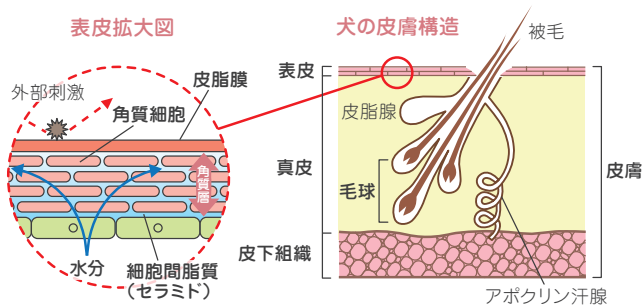

# “ペット”のために開発された“入浴剤” グルーミングタブ

こんな子におすすめ

-  皮膚が弱い
-  元気がない
-  毛のツヤ・ハリがほしい
-  ニオイが気になる
-  石鹸・シャンプー嫌い

Grooming  
Tab  
Sparkling

グルーミングタブ  
10錠入り・100錠入

天然の国産素材から創りあげた中性pHのペット用浴用化粧料

## グルーミングタブはストレスフリー!

実はデリケートなペットたちのお肌!

人間の皮膚(pH約4.5~6.0で弱酸性)とは違い、犬はpH約6.2~7.8、猫はpH6.8~8.5と弱アルカリ性の皮膚になっています。皮膚は表皮、真皮、皮下組織の3層構造で、表皮は角質層、顆粒層、有棘層、基底層の4層構造です。犬はこの角質層が薄く、人間の三分の一程度の厚さしかありません。そのため、被毛(コート)で覆われていますが、皮膚のトラブルを起こしやすく、人間よりもデリケートです。