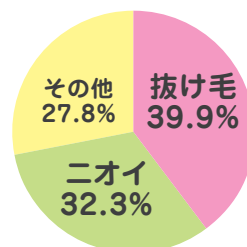

## グルーミングタブはストレスフリー!

実はデリケートなペットたちのお肌!

人間の皮膚(pH約4.5~6.0で弱酸性)とは違い、犬はpH約6.2~7.8、猫はpH6.8~8.5と弱アルカリ性の皮膚になっています。皮膚は表皮、真皮、皮下組織の3層構造で、表皮は角質層、顆粒層、有棘層、基底層の4層構造です。犬はこの角質層が薄く、人間の三分の一程度の厚さしかありません。そのため、被毛(コート)で覆われていますが、皮膚のトラブルを起こしやすく、人間よりもデリケートです。

オーナーさんのペットについてのお悩みは?

悩みの多くは「抜け毛」と「ニオイ」

【抜け毛】

ペット(特に犬)も人間と同様に交感神経、副交感神経が体のバランスに大きな影響を及ぼすことが知られています。特に室内で過ごすことが多くなった現在、春先・秋口にかかわらずアレルギーや細菌などによる抜け毛や、アトピー、ホルモン異常などによる脱毛症の増加が見られます。

【ニオイ】

犬は脂分の多いべたつきのある汗を分泌する「アポクリン汗腺」があり、ここから出る汗が酸化などの経緯を経て、被毛に付着し、普通のシャンプーでは落とせない「ミネラル皮脂汚れ」に変化してしまいます。これがペット特有のニオイを発する元になってしまいます。