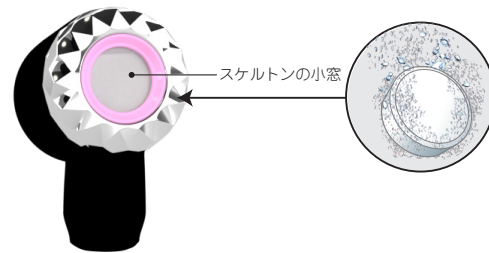

## グルーミングタブ専用シャワーヘッド

2020年発売

### BICARBONATE CRYSTAL ION SHOWER Pro

— 重炭酸クリスタルイオンシャワーPro —

Grooming  
Tab  
Crystal ion shower

重炭酸イオンケア浴剤「グルーミングタブ」を効果的に利用できる唯一のシャワーヘッドが「重炭酸クリスタルイオンシャワーPro」としてリニューアル。ご利用者様の声から、使いやすさとスタイリッシュなフォルムを実現。わんちゃんのグルーミングがもっと楽しくなるシャワーヘッドです。

リニューアルポイント

3STEPで簡単SET!

リニューアルポイント

スケルトンの小窓で、グルーミングタブの残りがわかる!

■カラー ブラックピンク